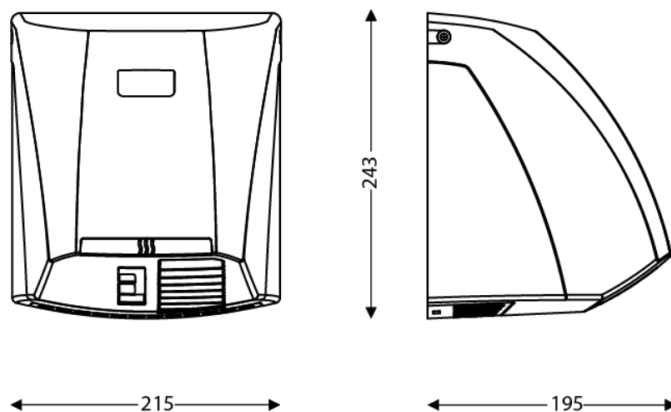

8111401

ZEPHYR II blanc

CARACTÉRISTIQUES

Matériau	ABS et Polycarbonate
Couleur	Blanc
Résistance chauffante	Oui
Temps de séchage (s)	20-30s
Niveau sonore (dB) (mesuré à 1m en face l'appareil)	69
Débit d'air (m³/h)	190
Température de sortie d'air (°C)	60
Sécurité en cas de dysfonctionnement	Oui
Filtre	Sans
Anti-vandalisme	Oui
Eclairage de la zone de séchage	Oui

ÉLECTRICITÉ

Puissance en fonctionnement (W)	2000
Alimentation	220-240V
Fréquence (Hz)	50
Puissance en veille (W)	0.1000
Type de détection	Infrarouge
Type de moteur	Brushed AC

DIMENSIONS

Hauteur (mm)	243
Largeur (mm)	210
Profondeur produit (mm)	195
Poids (kg)	1.7600

DIMENSIONS COLIS

Hauteur (mm)	215
Largeur (mm)	220
Profondeur (mm)	253
Poids (kg)	2.0300

DESSIN TECHNIQUE

HAUTEURS D'INSTALLATION RECOMMANDÉES

- Hauteur d'installation Homme (cm) : 130
- Hauteur d'installation Femme (cm) : 125
- Hauteur d'installation Enfant (cm) : 120
- Hauteur d'installation PMR (cm) : 100