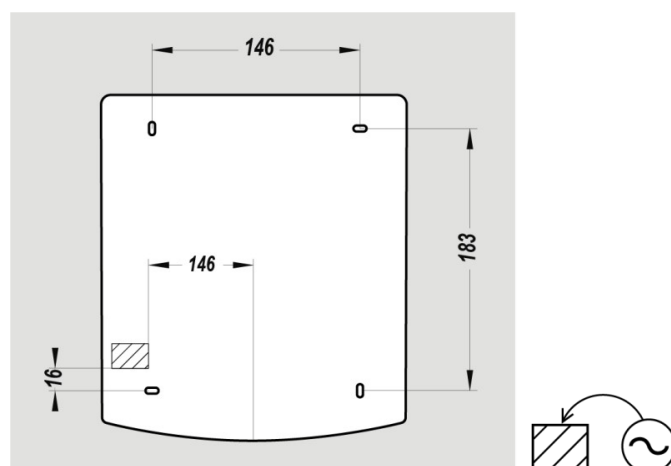

DIMENSIONS

| | |
|-------------------------|--------|
| Hauteur (mm) | 243 |
| Largeur (mm) | 210 |
| Profondeur produit (mm) | 195 |
| Poids (kg) | 1.7600 |

DIMENSIONS COLIS

| | |
|-----------------|--------|
| Hauteur (mm) | 215 |
| Largeur (mm) | 220 |
| Profondeur (mm) | 253 |
| Poids (kg) | 2.0300 |

DESSIN TECHNIQUE

HAUTEURS D'INSTALLATION RECOMMANDÉES

- Hauteur d'installation Homme (cm) : 130
- Hauteur d'installation Femme (cm) : 125
- Hauteur d'installation Enfant (cm) : 120
- Hauteur d'installation PMR (cm) : 100