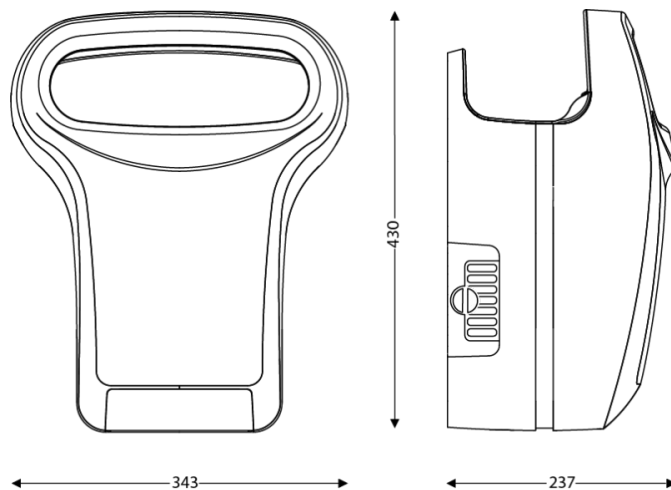

DIMENSIONS

Hauteur (mm)	430
Largeur (mm)	343
Profondeur produit (mm)	237
Poids (kg)	6.9400

DIMENSIONS COLIS

Hauteur (mm)	240
Largeur (mm)	360
Profondeur (mm)	490
Poids (kg)	8.0100

DESSIN TECHNIQUE

HAUTEURS D'INSTALLATION RECOMMANDÉES

- Hauteur d'installation Homme (cm) : 75
- Hauteur d'installation Femme (cm) : 65
- Hauteur d'installation Enfant (cm) : 55
- Hauteur d'installation PMR (cm) : 65