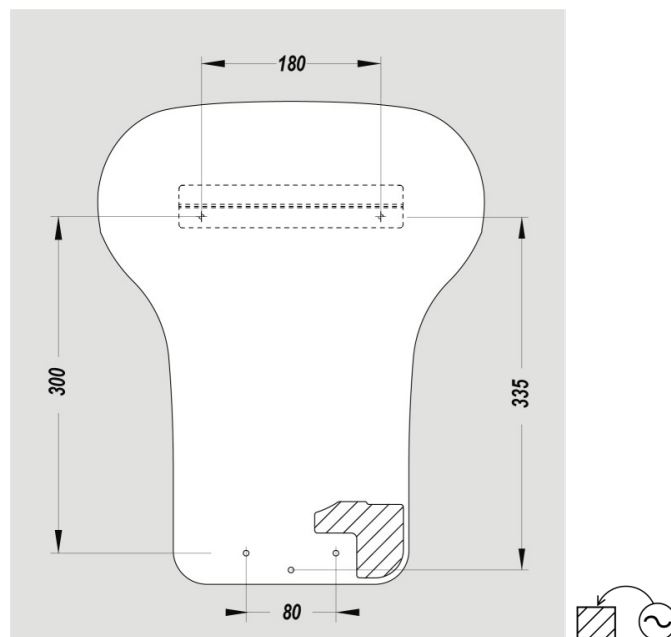

DIMENSIONS

Hauteur (mm)	430
Largeur (mm)	343
Profondeur produit (mm)	237
Poids (kg)	6.9400

DIMENSIONS COLIS

Hauteur (mm)	240
Largeur (mm)	360
Profondeur (mm)	490
Poids (kg)	8.0100

DESSIN TECHNIQUE

HAUTEURS D'INSTALLATION RECOMMANDÉES

- Hauteur d'installation Homme (cm) : 75
- Hauteur d'installation Femme (cm) : 65
- Hauteur d'installation Enfant (cm) : 55
- Hauteur d'installation PMR (cm) : 65