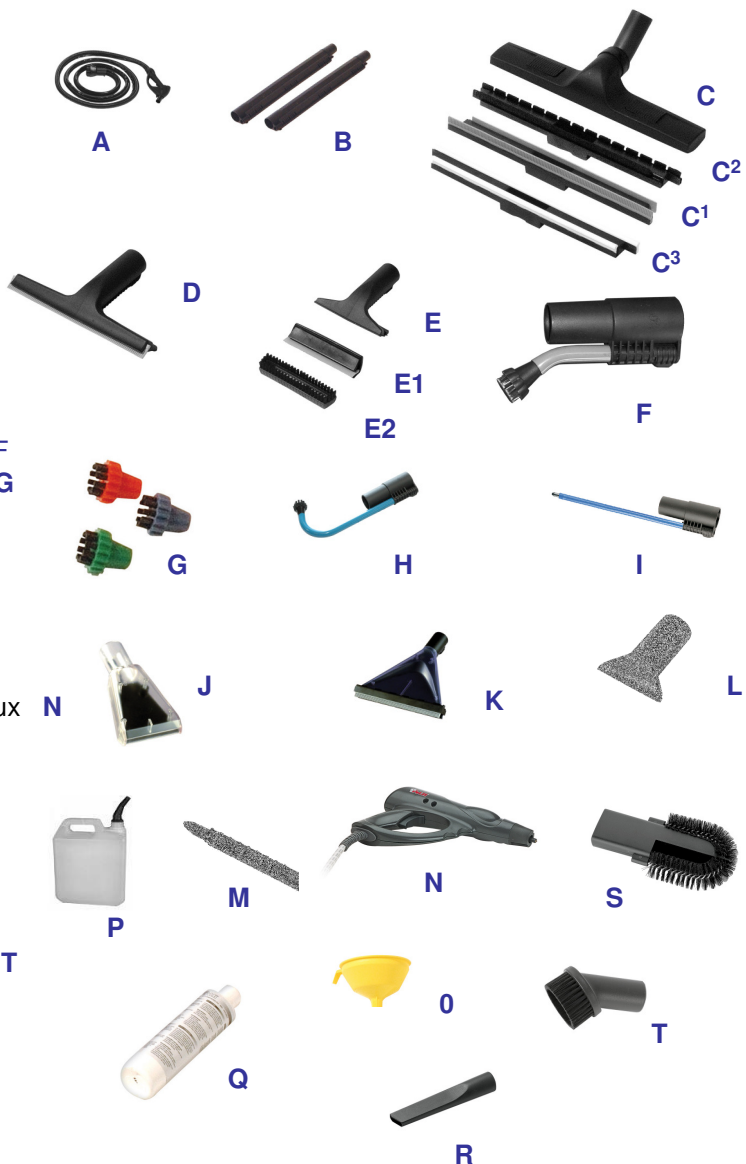

Nettoyeur vapeur :

- Chaudière en acier inox renforcée.
- Réglage débit vapeur trois positions.
- Manomètre gradué.
- Signal sonore et lumineux manque d'eau.
- Commande vapeur et aspiration à la poignée.
- Circuit hydraulique renforcée.
- Pompe de remplissage renforcées en métal.

69578 LIMONEST Cedex

Tél : 04 78 66 42 66 - Fax : 04 78 66 42 69

www.polti.com

MONDIAL VAP 4500

Accessoires de série

Accessoires de série :

- Tuyau flexible vapeur renforcé 3 m **A**
- 2 tubes rallonge **B**
- Brosse universelle 300 mm avec : **C**
 - ↪ monture brosse **C¹**
 - ↪ monture caoutchouc pour asp.liquide
 - ↪ monture pour moquette **C³**
- Raclette à vitres 20 cm **D**
- Embout vapeur avec : **E**
 - ↪ raclette à vitres 13 cm **E1**
 - ↪ petite brosse en nylon 13 cm **E2**
- Buse 120° métallique avec petite brosse **F**
- 3 petites brosses couleur pour buse 120° **G**
- Buse recourbée pour sanitaire **H**
- Lance haute pression **I**
- Suceur pour tissus avec nébuliseur **J**
- Brosse sols avec nébuliseur **K**
- Suceur accessoire 120° **L**
- Lance vapeur courte **M**
- Pistolet vaporisateur pour raviver les rideaux **N**
- Entonnoir **O**
- Bidon de remplissage 5 litres **P**
- Serpillière en coton et bonnette
- Joints OR de rechange
- Anti-mousse **Q**
- Lance haute pression **R**
- Plumeau radiateur **S**
- Plumeau d'aspiration (avec poils souples) **T**
- Sac de transport

Lavage :

- Pour faire face aux tâches les plus tenaces, il est possible d'ajouter le détergent HP007 dans le réservoir d'eau additionnel
- L'utilisation combinée avec la vapeur augmente les performances du détergent employé, en réduisant le temps de travail.