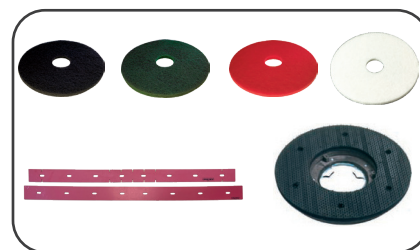

ACCESSOIRES EN OPTIONS

- Disque noir
- Disque vert
- Disque rouge
- Disque blanc
- Plateau porte disque
- Entraînement de brosse